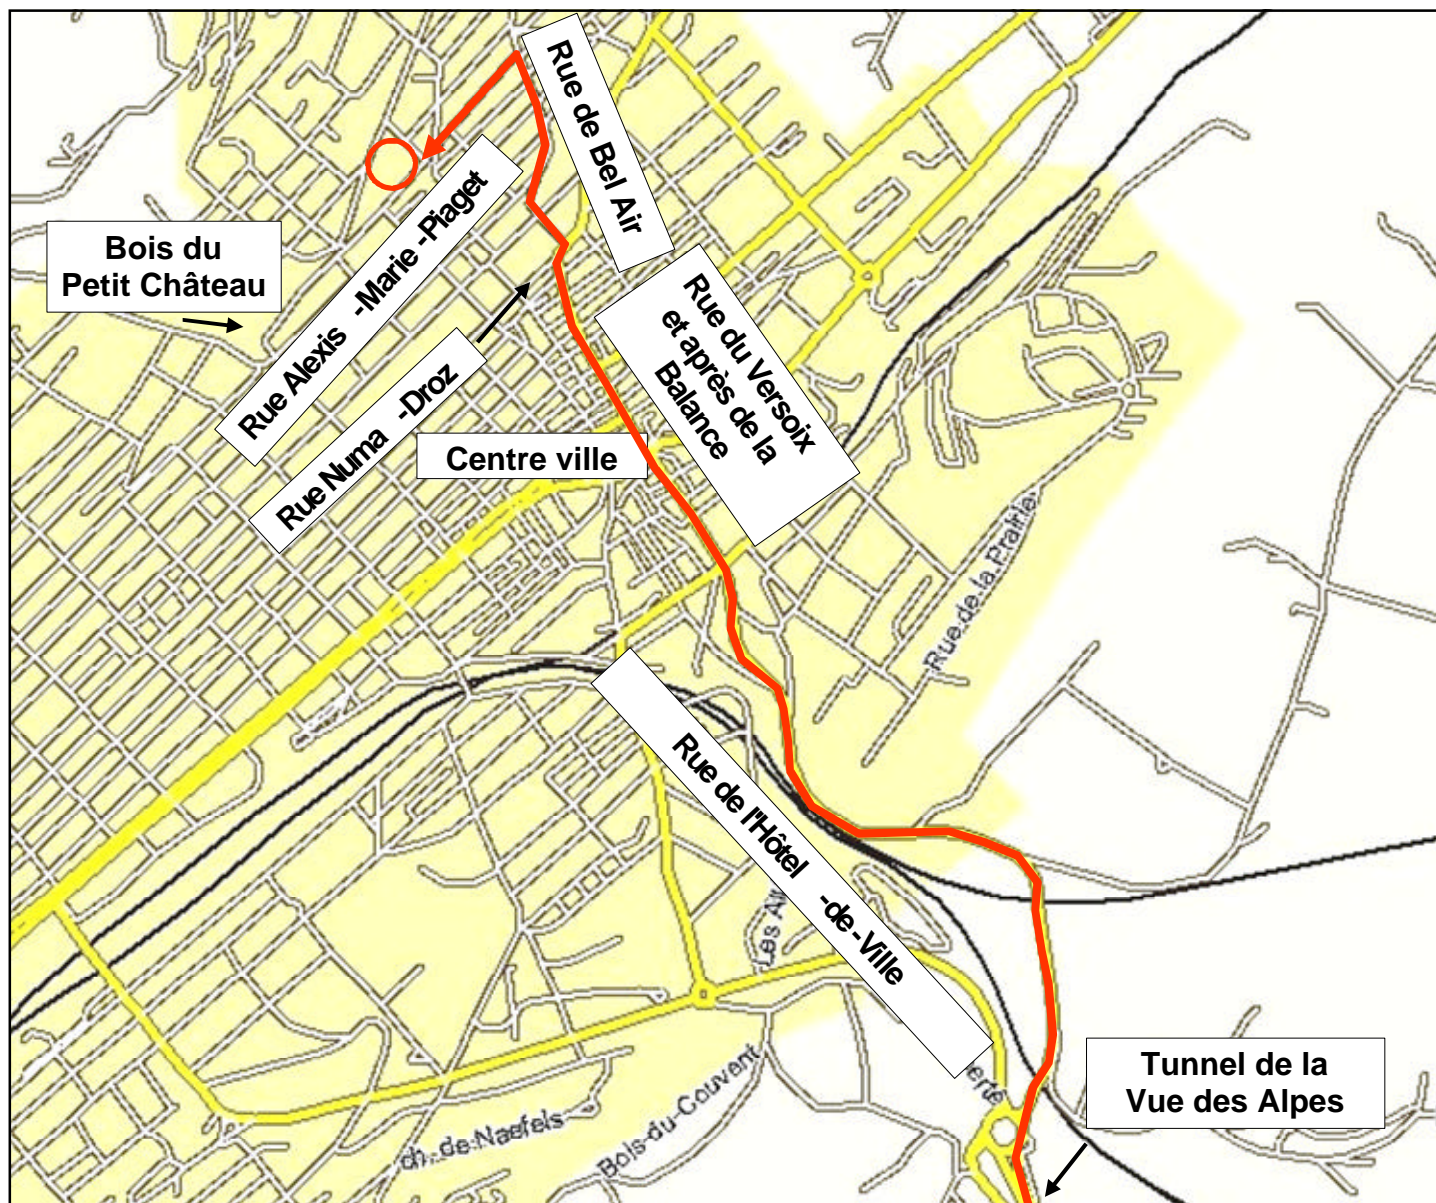

MARCHE A SUIVRE POUR SE RENDRE AU LABORATOIRE DUBOIS SA / DEPARTEMENT CHRONOFIABLE DEPUIS NEUCHÂTEL

LABORATOIRE
DUBOIS S.A.

Alexis-Marie-Piaget 50
CH-2300 La Chaux-de-Fonds (Suisse)
Tél. + 41 (0)32 967 80 00—Fax + 41 (0)32 967 80 01
Site internet : www.laboratoireDubois.ch
Adresse E-mail : labodubois@bluewin.ch